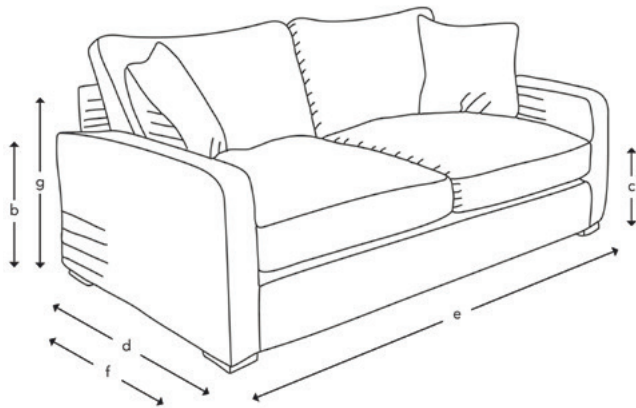

#### HOW THE BROOK GREEN MEASURES UP

	4 Seater	3 Seater	2.5 Seater	Snuggler	Chair	1 arm 3 Seater Unit	1 arm 2.5 Seater Unit	1 arm Single Unit	Corner Box	Armless Unit	Open End Unit LHF/RHF	Chaise 1 Arm Unit LHF/RHF	Chaise Group LHF/RHF	Large Corner Group LHF/RHF	Small Corner Group

(a) Total height	83 cm	83 cm	83 cm	83 cm	83 cm	83 cm	83 cm	83 cm	83 cm	83 cm	83 cm	83 cm	83 cm	83 cm	83 cm
(b) Arm height	56 cm	56 cm	56 cm	56 cm	56 cm	56 cm	56 cm	56 cm	-	-	56 cm	56 cm	56 cm	56 cm	56 cm
(c) Seat height	42 cm	42 cm	42 cm	42 cm	42 cm	42 cm	42 cm	42 cm	42 cm	42 cm	42 cm	42 cm	42 cm	42 cm	42 cm
(d) Depth	98 / 108	98 / 108	98 / 108	98 / 108	98 / 108	98 / 108	98 / 108	98 / 108	98 / 108	98 / 108	217 / 227	159 / 169	98 / 108	98 / 108	98 / 108
(e) Width	217 cm	192 cm	177 cm	122 cm	88 cm	209 cm	167 cm	109 cm	98 cm	97 cm	101 cm	100 cm	264	307 / 317	265 / 275
(f) Seat depth	60 / 70	60 / 70	60 / 70	60 / 70	60 / 70	60 / 70	60 / 70	60 / 70	60 / 70	60 / 70	60 / 70	60 / 70	60 / 70	60 / 70	60 / 70
(g) Access height	58 cm	58 cm	58 cm	58 cm	58 cm	58 cm	58 cm	58 cm	58 cm	58 cm	58 cm	58 cm	58 cm	58 cm	58 cm
(h) Length	-	-	-	-	-	-	-	-	-	-	-	-	169	265 / 275	265 / 275
Number of scatters	2	2	2	2	-	1	1	1	1	-	1	1	2	3	3