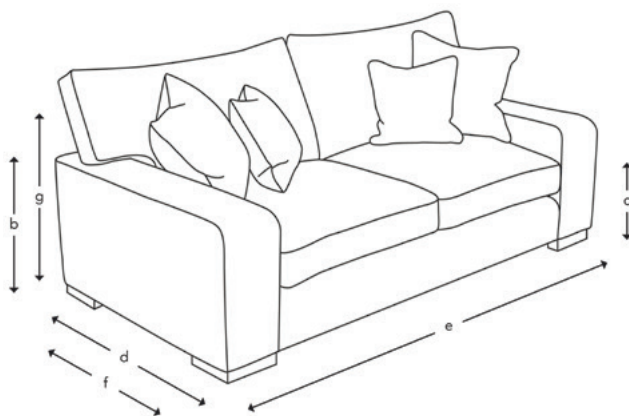

www.sofasandstuff.com

RICHMOND SOFA COLLECTION

V1.1

HOW THE RICHMOND MEASURES UP

| | 4 Seater | 3 Seater | 2.5 Seater | Snuggler | Chair | 1 arm 3 Seater Unit (x) | 1 arm 2.5 Seater Unit (y) | 1 arm Single Unit | Corner Box (z) | Armless Unit | Open End Unit LHF/RHF | Chaise 1 Arm Unit LHF/RHF | Chaise Group LHF/RHF | Large Corner Group LHF/RHF (x)+(z)+(y) | Small Corner Group (y)+(z)+(y) |
|--------------------|----------|----------|------------|----------|----------|-------------------------|---------------------------|-------------------|----------------|--------------|-----------------------|---------------------------|----------------------|--|--------------------------------|
| (a) Total height | 86 cm | 86 cm | 86 cm | 86 cm | 86 cm | 86 cm | 86 cm | 86 cm | 86 cm | 86 cm | 86 cm | 86 cm | 86 cm | 86 cm | 86 cm |
| (b) Arm height | 56 cm | 56 cm | 56 cm | 56 cm | 56 cm | 56 cm | 56 cm | 56 cm | - | - | 56 cm | 56 cm | 56 cm | 56 cm | 56 cm |
| (c) Seat height | 42 cm | 42 cm | 42 cm | 42 cm | 42 cm | 42 cm | 42 cm | 42 cm | 42 cm | 42 cm | 42 cm | 42 cm | 42 cm | 42 cm | 42 cm |
| (d) Depth | 108 / 98 | 108 / 98 | 108 / 98 | 108 / 98 | 108 / 98 | 108 / 98 | 108 / 98 | 108 / 98 | 108 / 98 | 108 / 98 | 227 / 217 | 169 / 159 | 108 / 98 | 108 / 98 | 108 / 98 |
| (e) Width | 242 cm | 217 cm | 202 cm | 147 cm | 113 cm | 222 cm | 185 cm | 125 cm | 108 cm | 97 cm | 111 cm | 113 cm | 267 | 330 / 320 | 293 / 283 |
| (f) Seat depth | 70 / 60 | 70 / 60 | 70 / 60 | 70 / 60 | 70 / 60 | 70 / 60 | 70 / 60 | 70 / 60 | 70 / 60 | 70 / 60 | 70 / 60 | 70 / 60 | 70 / 60 | 70 / 60 | 70 / 60 |
| (g) Access height | 58 cm | 58 cm | 58 cm | 58 cm | 58 cm | 58 cm | 58 cm | 58 cm | 58 cm | 58 cm | 58 cm | 58 cm | 58 cm | 58 cm | 58 cm |
| (h) Length | - | - | - | - | - | - | - | - | - | - | - | - | 169 | 293 / 283 | 293 / 283 |
| Number of scatters | 4 | 4 | 4 | 2 | - | 2 | 2 | 2 | 3 | - | 2 | 2 | 4 | 7 | 7 |