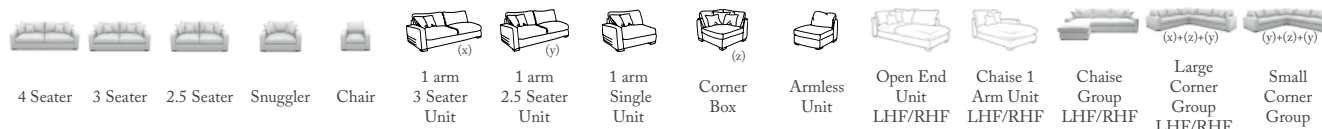

www.sofasandstuff.com

RICHMOND SOFA COLLECTION

V1.1

HOW THE RICHMOND MEASURES UP

| | 4 Seater | 3 Seater | 2.5 Seater | Snuggler | Chair | 1 arm 3 Seater Unit (x) | 1 arm 2.5 Seater Unit (y) | 1 arm Single Unit | Corner Box (z) | Armless Unit | Open End Unit LHF/RHF | Chaise 1 Arm Unit LHF/RHF | Chaise Group LHF/RHF | Large Corner Group LHF/RHF (x)+(z)+(y) | Small Corner Group (y)+(z)+(y) |
|--------------------|----------|----------|------------|----------|----------|-------------------------|---------------------------|-------------------|----------------|--------------|-----------------------|---------------------------|----------------------|--|--------------------------------|
| (a) Total height | 86 cm | 86 cm | 86 cm | 86 cm | 86 cm | 86 cm | 86 cm | 86 cm | 86 cm | 86 cm | 86 cm | 86 cm | 86 cm | 86 cm | 86 cm |
| (b) Arm height | 56 cm | 56 cm | 56 cm | 56 cm | 56 cm | 56 cm | 56 cm | 56 cm | - | - | 56 cm | 56 cm | 56 cm | 56 cm | 56 cm |
| (c) Seat height | 42 cm | 42 cm | 42 cm | 42 cm | 42 cm | 42 cm | 42 cm | 42 cm | 42 cm | 42 cm | 42 cm | 42 cm | 42 cm | 42 cm | 42 cm |
| (d) Depth | 108 / 98 | 108 / 98 | 108 / 98 | 108 / 98 | 108 / 98 | 108 / 98 | 108 / 98 | 108 / 98 | 108 / 98 | 108 / 98 | 227 / 217 | 169 / 159 | 108 / 98 | 108 / 98 | 108 / 98 |
| (e) Width | 242 cm | 217 cm | 202 cm | 147 cm | 113 cm | 222 cm | 185 cm | 125 cm | 108 cm | 97 cm | 111 cm | 113 cm | 267 | 330 / 320 | 293 / 283 |
| (f) Seat depth | 70 / 60 | 70 / 60 | 70 / 60 | 70 / 60 | 70 / 60 | 70 / 60 | 70 / 60 | 70 / 60 | 70 / 60 | 70 / 60 | 70 / 60 | 70 / 60 | 70 / 60 | 70 / 60 | 70 / 60 |
| (g) Access height | 58 cm | 58 cm | 58 cm | 58 cm | 58 cm | 58 cm | 58 cm | 58 cm | 58 cm | 58 cm | 58 cm | 58 cm | 58 cm | 58 cm | 58 cm |
| (h) Length | - | - | - | - | - | - | - | - | - | - | - | - | 169 | 293 / 283 | 293 / 283 |
| Number of scatters | 4 | 4 | 4 | 2 | - | 2 | 2 | 2 | 3 | - | 2 | 2 | 4 | 7 | 7 |